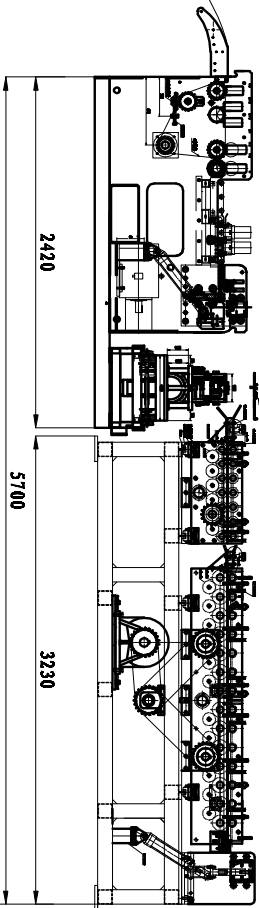

13300

- 主机
- 升降给料机
- 双联给料法兰和C臂一体机
- 双联法兰机
- 带机扶手
- 折弯机